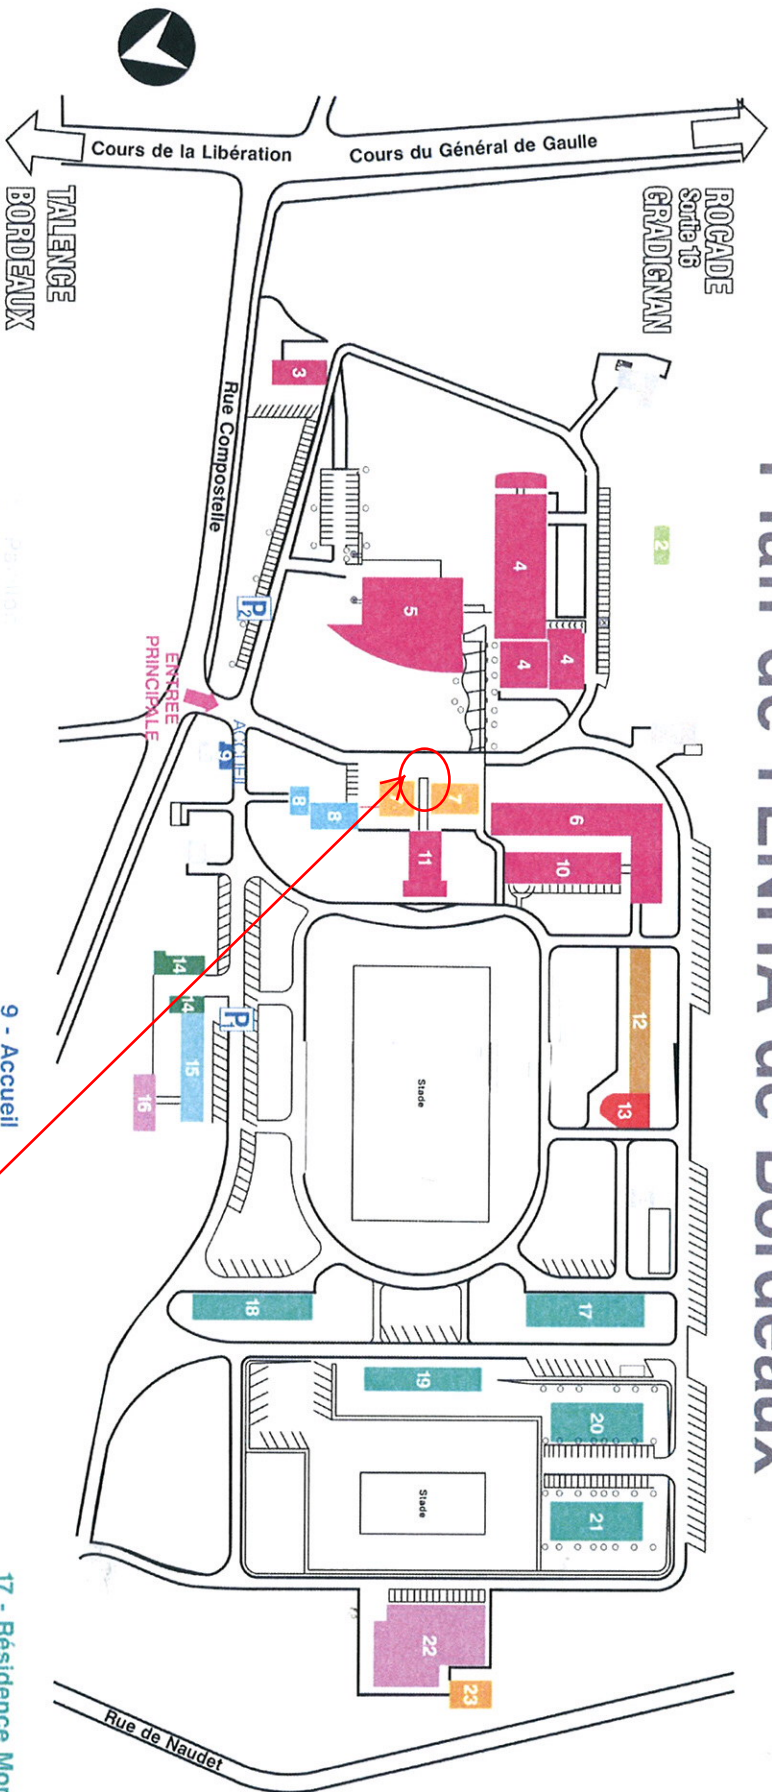

Plan de l'ENITA de Bordeaux

- 1 - Serres 1
 - 2 - Serre
 - 3 - Bâtiment Sauternes
 - 4 - Bâtiment St Emilion
 - 5 - Bâtiment Pomerol
 - 6 - Bâtiment Médoc
 - 7 - Centre de Documentation et de Recherche
 - 8 - Bâtiment Graves
 - 9 - Accueil
 - 10 - Bâtiment Margaux
 - 11 - Amphithéâtre JOSEPH COURRAU
 - 12 - C.D.I. et Chambres Formation Continue
 - 13 - Cafétéria
 - 14 - Garages
 - 15 - Secrétariat des Concours et Ateliers
 - 16 - Dojo
 - 17 - Résidence Montaigne
 - 18 - Résidence Mauriac
 - 19 - Résidence Montesquieu
 - 20 - Résidence Olivier de Serres 1
 - 21 - Résidence Olivier de Serres 2
 - 22 - Gymnase
 - 23 - Foyer des élèves
- P** Parking visiteurs

La salle CDR1 se trouve en face du Bâtiment Pomerol (5), au-dessus du Centre de documentation et de recherche (7)